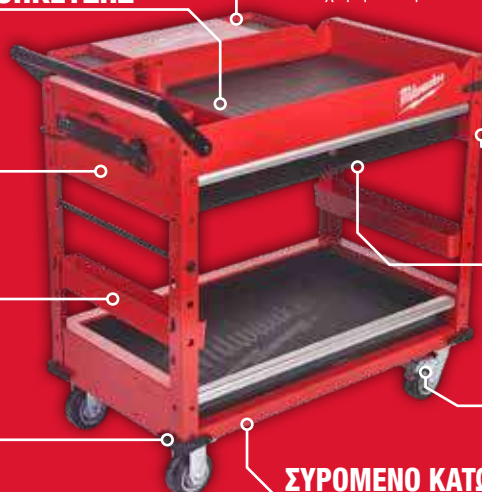

ΕΝΙΣΧΥΜΕΝΕΣ ΓΩΝΙΕΣ

ΑΝΑΔΙΠΛΟΥΜΕΝΟ ΠΙΣΩ ΡΑΦΙ

Με χωρητικότητα 22 kg

315 KG
ΙΚΑΝΟΤΗΤΑ ΦΟΡΤΩΣΗΣ

ΕΓΚΟΠΕΣ ΣΕ ΣΧΗΜΑ V

Για συγκράτηση υλικού κατά το κόψιμο ή λήψη μέτρησης.

ΣΥΡΤΑΡΙ ΧΩΡΗΤΙΚΟΤΗΤΑΣ

45 KG ΜΕ ΜΑΛΑΚΟ ΚΛΕΙΣΙΜΟ

ΒΙΟΜΗΧΑΝΙΚΟΙ ΤΡΟΧΙ 125 MM

2x σταθεροί, 2x περιστρεφόμενοι με φρένα

ΣΥΡΟΜΕΝΟ ΚΑΤΩ ΡΑΦΙ ΜΕ ΧΩΡΗΤΙΚΟΤΗΤΑ 90 KG

Επιτρέπει την εύκολη πρόσβαση σε μεγαλύτερα αντικείμενα όπως συμπίεστρες ή εργαλειοθήκες