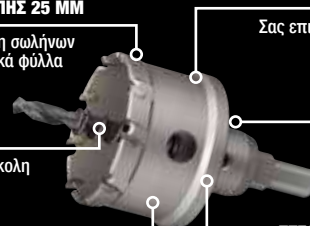

ΣΤΕΛΕΧΟΣ ΤΡΙΩΝ ΠΛΕΥΡΩΝ

Δεν υπάρχει ολισθηση και επιτρέπει τη μέγιστη μετάδοση ροπής