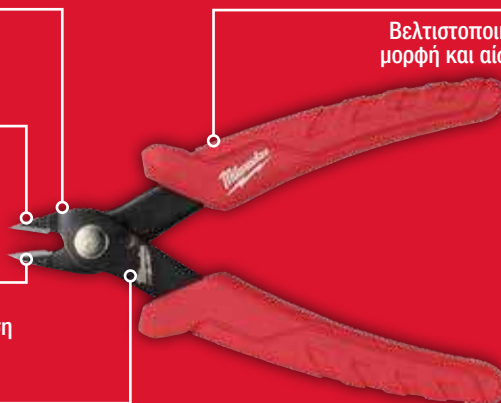

ΑΝΕΤΗ ΛΑΒΗ

Βελτιστοποιημένη μορφή και αίσθηση

NEO

ΚΩΔ 4932498792

€ 29,90 ΧΩΡΙΣ Φ.Π.Α.

€ 37,00 ΜΕ Φ.Π.Α.

7 IN 1 ΜΙΚΡΟΚΑΣΤΑΝΙΑ

ΚΑΛΥΤΕΡΗ ΠΡΟΣΒΑΣΗ

ΕΥΕΛΙΚΤΗ ΘΗΛΙΑ ΔΑΚΤΥΛΩΝ & ΚΛΙΠ ΑΠΟΘΗΚΕΥΣΗΣ

ΧΡΩΜΙΟΜΕΝΟ

Για προστασία από τη σκουριά

ΠΡΟΣΑΡΤΩΜΕΝΗ ΘΗΚΗ ΓΙΑ ΜΥΤΕΣ

ΣΧΕΔΙΑΣΜΟΣ 90 ΔΟΝΤΙΩΝ & ΓΩΝΙΑ ΕΠΙΣΤΡΟΦΗΣ 4°

Για μέγιστη ευελιξία