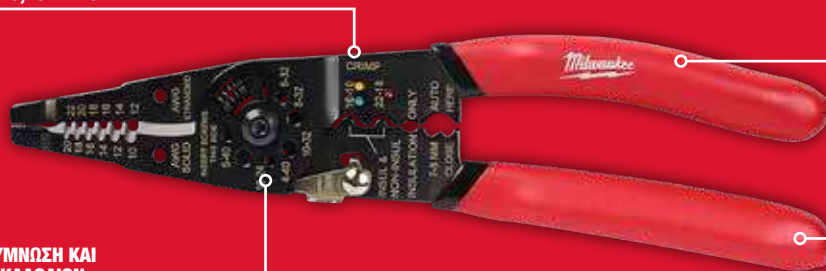

NEO

ΚΩΔ 4932493816

€ 29,90 ΧΩΡΙΣ Φ.Π.Α.

€ 37,00 ΜΕ Φ.Π.Α.

ΑΠΟΓΥΜΝΩΤΗΣ ΚΑΛΩΔΙΩΝ ΠΟΛΛΑΠΛΩΝ ΧΡΗΣΕΩΝ ΜΕ ΚΩΣΙΕΡΑ

ΓΙΑ ΚΩΣ ΔΙΑΜΕΤΡΟΥ 0,75 ΕΩΣ 6 MM

ΑΠΟΓΥΜΝΩΣΗ ΚΑΙ ΚΟΠΗ ΚΑΛΩΔΙΩΝ

ΕΝΣΩΜΑΤΩΜΕΝΕΣ ΛΕΙΤΟΥΡΓΙΕΣ ΠΡΕΣΑΡΙΣΜΑΤΟΣ