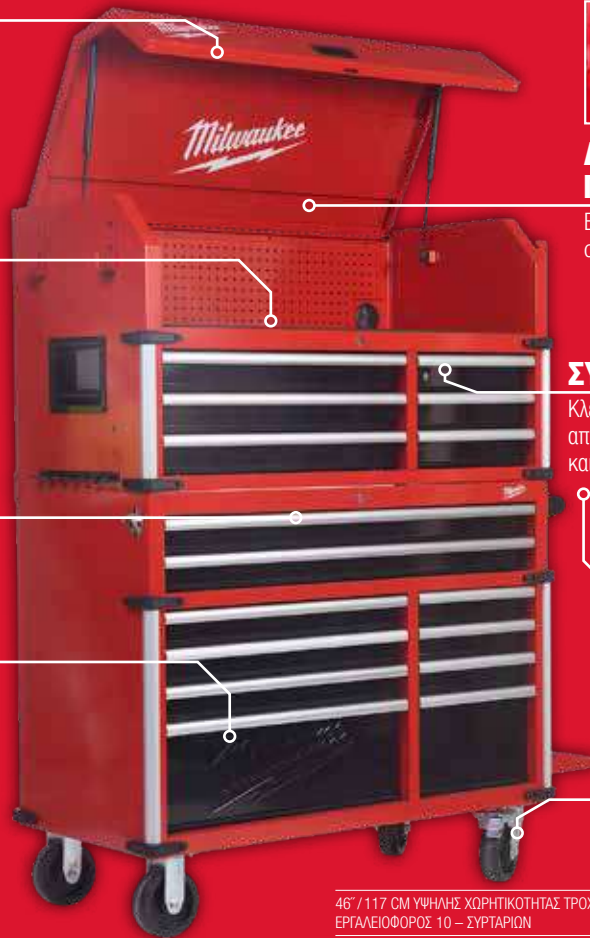

Για χρήση φορητού υπολογιστή, λήψη σημειώσεων

ΣΥΡΤΑΡΙΑ ΧΩΡΗΤΙΚΟΤΗΤΑΣ 45 KG ΜΕ ΜΑΛΑΚΟ ΚΛΕΙΣΙΜΟ

Χωρητικότητα φόρτωσης 90 kg για το κάτω συρτάρι

ΟΡΓΑΝΩΤΗΣ ΕΡΓΑΛΕΙΩΝ ΚΑΙ ΜΠΑΤΑΡΙΩΝ

Σε δύο κάτω συρτάρια

ΔΙΑΤΡΗΤΗ ΠΛΑΤΗ ΓΙΑ ΓΑΝΤΖΟΥΣ ΚΑΙ ΛΑΒΕΣ