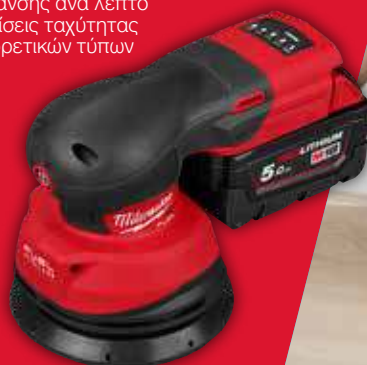

M18 FUEL ΕΚΚΕΝΤΡΟ ΠΕΡΙΣΤΡΟΦΙΚΟ ΤΡΙΒΕΙΟ 125 MM

- Μοτέρ υψηλής απόδοσης αποδίδει 6.000 έως 12.000 κινήσεις λείανσης ανά λεπτό με τροχιά 2,5 mm και με τη δυνατότητα επιλογής από πέντε ρυθμίσεις ταχύτητας επιτρέπει τη ρύθμιση της σωστής ταχύτητας για τη λείανση διαφορετικών τύπων υλικών
- Αυξημένη άνεση του χρήστη για μεγάλες περιόδους λείανσης με χαμηλό βάρος μόλις 1,45 kg
- Διαθέτει τροχιά 2,5 mm με 12.000 στροφές ανά λεπτό, η οποία επιτρέπει γρήγορη και αποτελεσματική αφαίρεση υλικού 220 g ανά φόρτιση μιας μπαταρίας M18™ 5,0 Ah.
- Εξοπλισμένο με την τεχνολογία VacLink που επιτρέπει στο εργαλείο να ενεργοποιεί και να απενεργοποιεί συμβατούς αναρροφητήρες σκόνης MILWAUKEE® μέσω Bluetooth®
- Εξοπλισμένο με τον προσαρμογέα σκούπας DEK26, ο οποίος ταιριάζει απευθείας σε όλους τους απορροφητήρες σκόνης MILWAUKEE®. Με απόδοση απορρόφησης σκόνης 95%
- Παρέχεται με: 2 μπαταρίες M18 5.0 Ah, Ταχυφορτιστή M12-18 FC, HD βαλίτσα μεταφοράς