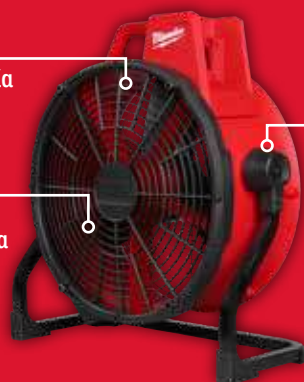

ΛΕΙΤΟΥΡΓΙΑ AC/DC

9 ώρες λειτουργίας στην υψηλότερη ρύθμιση με μια Μπαταρία M18 B5